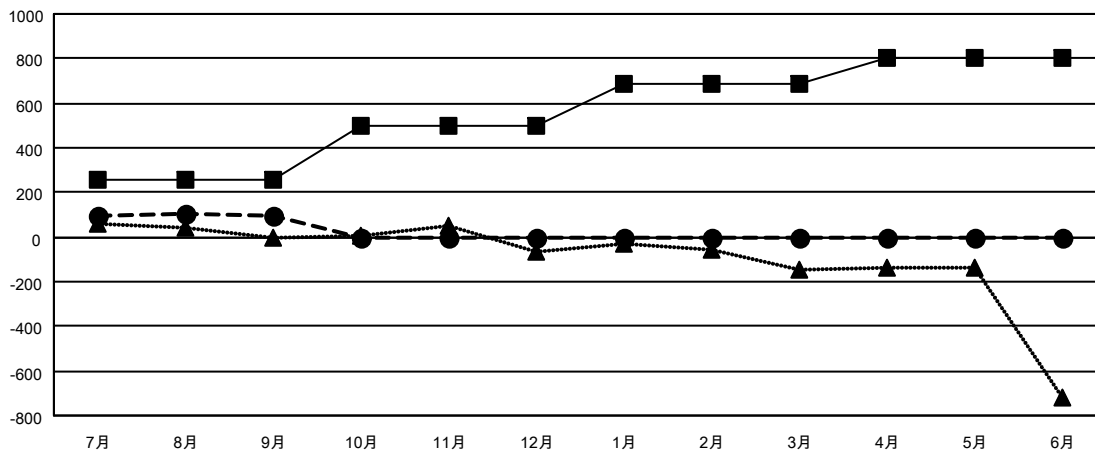

GAT MONTHLY MEMBERSHIP PROGRESS REPORT

Results as of: 9/30/2022

Multiple District 336

LOCATION: JAPAN

クラブ			
結果 : 2022-2023			
四半期	新クラブ目標	新クラブ	解散クラブ
7月/8月/9月	1	0	0
10月/11月/12月	1	0	0
1月/2月/3月	1	0	0
4月/5月/6月	1	0	0

名			
結果 : 2022-2023			
四半期	会員純増目標	会員増強実績	退会者 (転籍を含む) 実際
7月/8月/9月	256	372	248
10月/11月/12月	240	0	0
1月/2月/3月	190	0	0
4月/5月/6月	120	0	0

新クラブ目標及び実績累計

会員目標及び実績累計

解散クラブ: 0	185 CLUBS OF 385 一名以上の新会 員を登録	男女別	
退会者		男性	10,823 (81.69%)
物故会員	26	女性	2,425 (18.30%)
クラブ解散	0	NON BINARY	0 (0.00%)
その他	222	PREFER NOT TO ANSWER	1 (0.01%)
合計	248	世帯主/家族会員合計	2,770
	会員累計データを見るには、ここをクリック	国際会費半額の家族会員	1,461