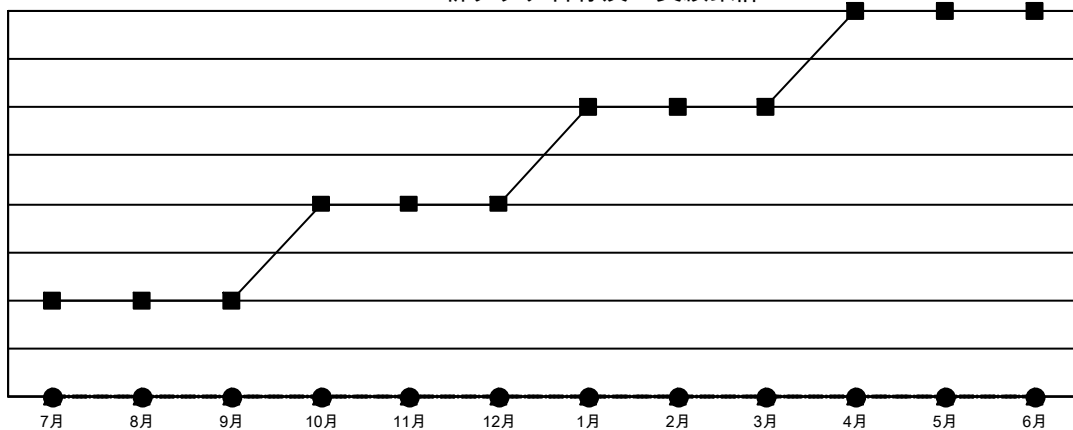

GAT MONTHLY MEMBERSHIP PROGRESS REPORT

Results as of: 9/30/2022

Multiple District 336

LOCATION: JAPAN

クラブ			
結果 : 2022-2023			
四半期	新クラブ目標	新クラブ	解散クラブ
7月/8月/9月	1	0	0
10月/11月/12月	1	0	0
1月/2月/3月	1	0	0
4月/5月/6月	1	0	0

名			
結果 : 2022-2023			
四半期	会員純増目標	会員増強実績	退会者 (転籍を含む) 実際
7月/8月/9月	256	372	248
10月/11月/12月	240	0	0
1月/2月/3月	190	0	0
4月/5月/6月	120	0	0

新クラブ目標及び実績累計

会員目標及び実績累計

解散クラブ: 0	185 CLUBS OF 385 一名以上の新会 員を登録	男女別	
退会者		男性	10,823 (81.69%)
物故会員	26	女性	2,425 (18.30%)
クラブ解散	0	NON BINARY	0 (0.00%)
その他	222	PREFER NOT TO ANSWER	1 (0.01%)
合計	248	世帯主/家族会員合計	2,770
	会員累計データを見るには、ここをクリック	国際会費半額の家族会員	1,461